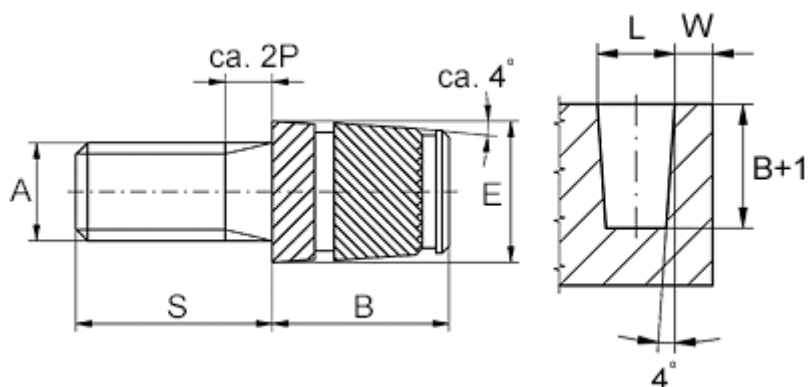

Varenummer: 12858100030880
Beskrivelse: KLEE-coil 858 100 030.880
M3 Messing

Mål

Anbefalet huldia. $W + 0,1$	= 4.4
Mindsteafstand til kant W	= 1.8
Monteringslængde B	= 5.5
Stiftlængde S	= 25
Udvendig diameter E	= 4.6
Udvendigt gevind A	= M3x0,5